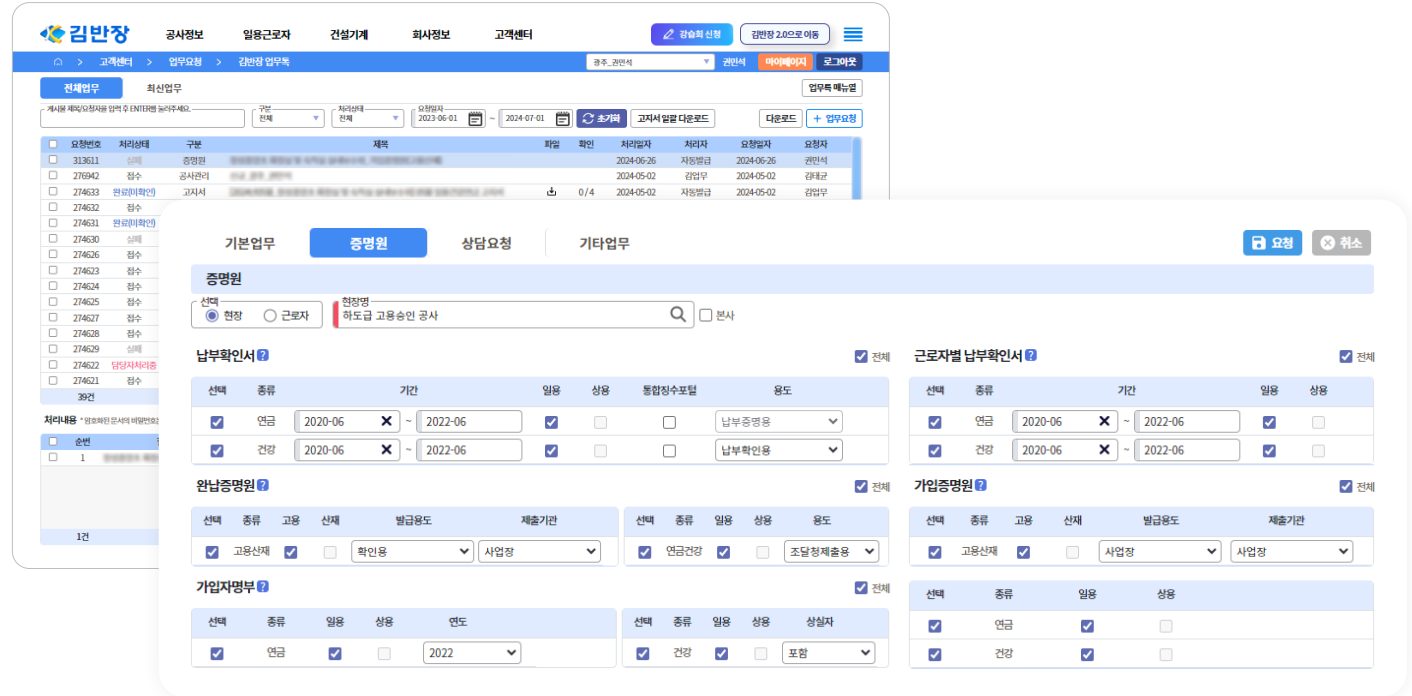

3. 김반장 3.0

4. 기타 서비스

퇴직공제 전자카드 시스템 출퇴근정보

현장으로부터 수령한 노무대장

POINT 01 전자카드 시스템에 등록된 정보를 노무대장과 자동 비교하여 소속, 직종, 공수 등 수정이 필요한 항목 확인

POINT 02 노무대장에 누락된 근로자 정보를 클릭 한 번에 추가

김반장 프리미엄의 20년 Know-how가 담긴 업무 플랫폼 [김반장 업무톡]

1. 김반장 프리미엄이란?

2. 프리미엄 서비스

3. 김반장 3.0

4. 기타 서비스

- POINT 01** 요청업무의 실시간 처리 현황 확인 및 업무 완료 시 카카오톡 알림 제공 TALK
- POINT 02** 원하는 시간에 상담예약 신청 가능
- POINT 03** 각종 4대보험 증명원 365일 24시간 발급

슬기로운 김반장 프리미엄 사용방법

1. 김반장 프리미엄이란?