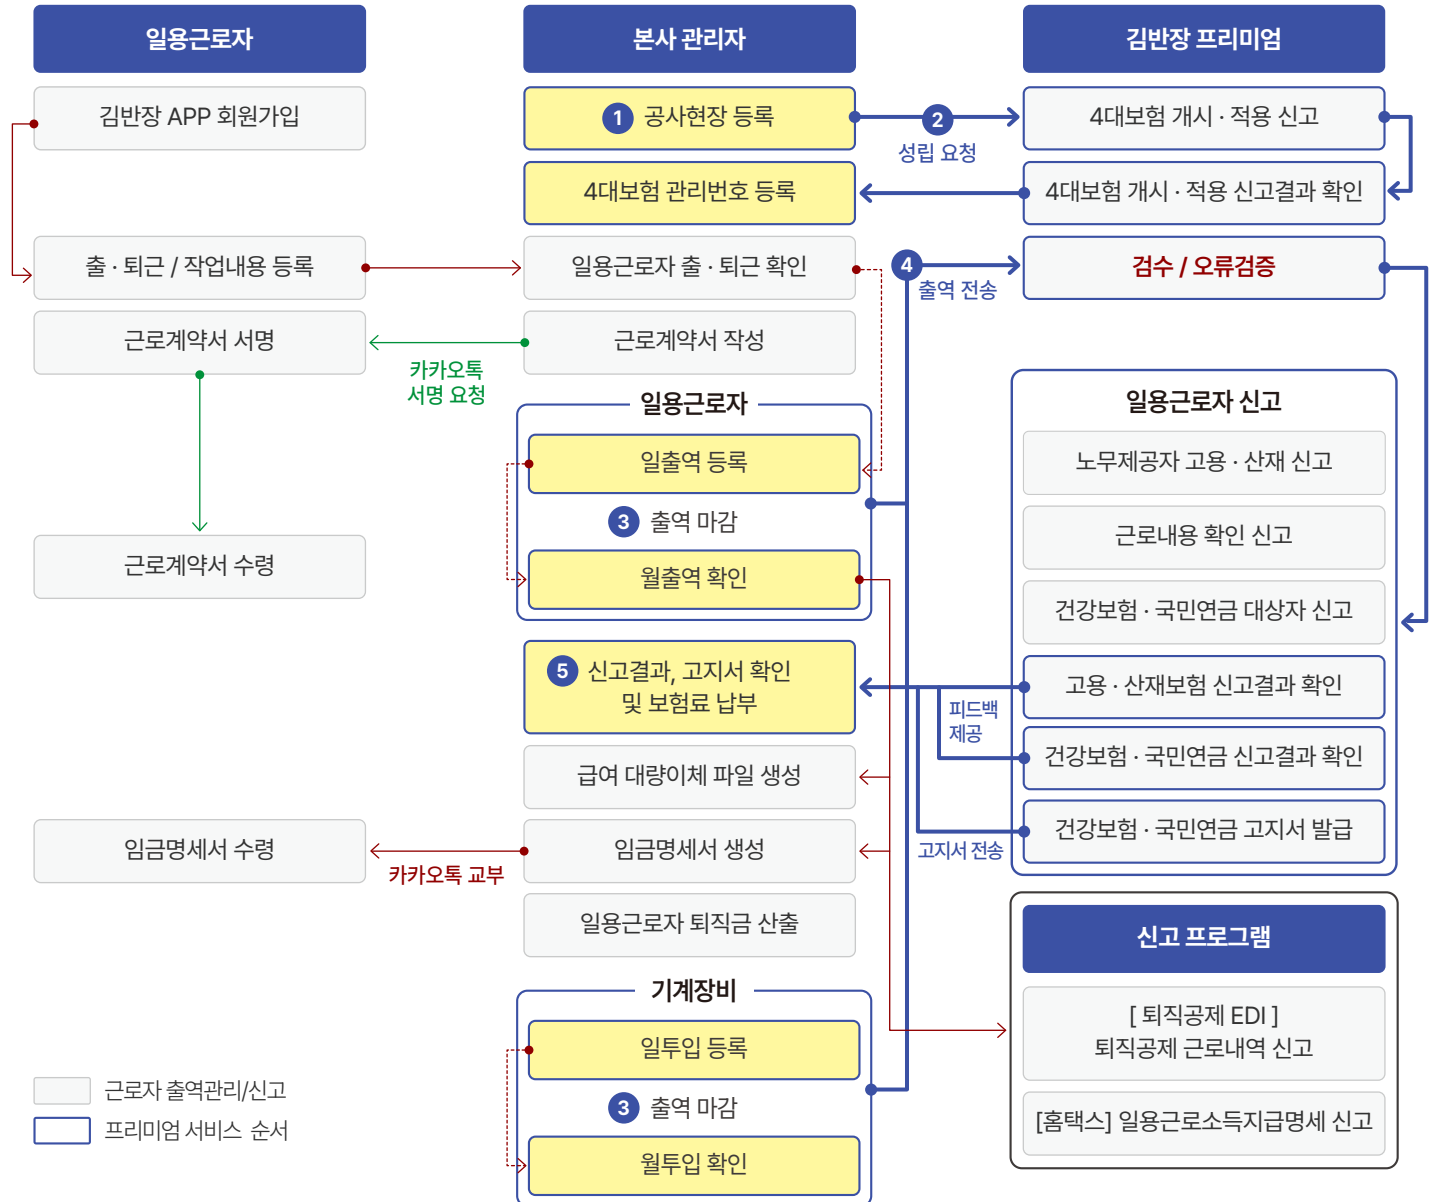

슬기로운 김반장 프리미엄 사용방법

1. 김반장 프리미엄이란?

2. 프리미엄 서비스

3. 김반장 3.0

4. 기타 서비스